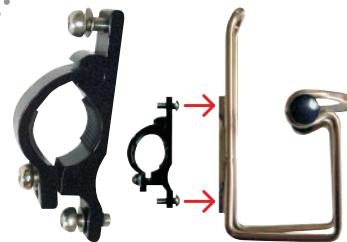

**CSC-TB041**  
Material:Alloy

**CSC-TB049**  
Material:Alloy

**CSC-TB003A**  
Material:Alloy  
Size:Ø=6mm

**CSC-001**  
Material:Steel

**CSC-002**  
Material:Plastic

**CSC-003**  
Material:Alloy Ø=6mm

**CSC-003A**  
Material:Alloy Ø=6mm

**CSC-003S**  
Material:Alloy Ø=6mm

**CSC-004**  
Material:Plastic

**CSC-005**  
Material:Alloy

**CSC-006A**  
Material:Alloy Ø=5mm

007

007A  
**CSC-007•A**  
Material:Alloy  
Ø=6mm

**CSC-014**  
Bracket Stem  
Material:Alloy

**CSC-013**  
Bracket  
Material:Alloy  
Size:Ø22-25.4mm

**CSC-013L**  
Bracket  
Material:Alloy  
Size:Ø25-31.8mm

**CSC-032S** Material:PP

**CSC-034S** Material:PP

***New!***

**CSE-9112**  
Material:PC Frame