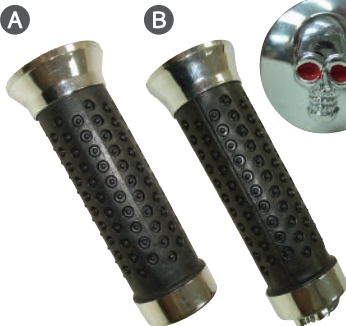

**PATENTED**

**CSG-679**  
Material:Rubber  
Size:130mm

**CSG-667A•B**  
Material:Aluminum  
Size:135mm

**CSG-612**  
Material:Soft PVC  
Rubber  
Size:123mm

**CSG-608**  
Material:Soft PVC  
Rubber  
Size:120mm

**CSG-610**  
Material:Soft PVC  
Rubber  
Size:131mm

**CSG-602**  
Material:Soft PVC/Rubber  
Size:(A)135mm (B)138mm

**CSG-603**  
Material:Aluminum  
Size:133mm

**CSG-638•640•643•645**

**New!**

**CSB-T543 • T543A**