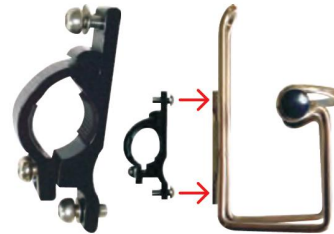

**CSC-003S**  
Material:Alloy Ø=6mm

**CSC-004**  
Material:Plastic

**CSC-005**  
Material:Alloy

**CSC-006A**  
Material:Alloy Ø=5mm

007

**CSC-007•A**  
Material:Alloy  
Ø=6mm

**CSC-014**  
Bracket Stem  
Material:Alloy

**CSC-013**  
Bracket  
Material:Alloy  
Size:Ø22-25.4mm

**CSC-013L**  
Bracket  
Material:Alloy  
Size:Ø25-31.8mm

**CSC-032S** Material:PP

**CSC-034S** Material:PP